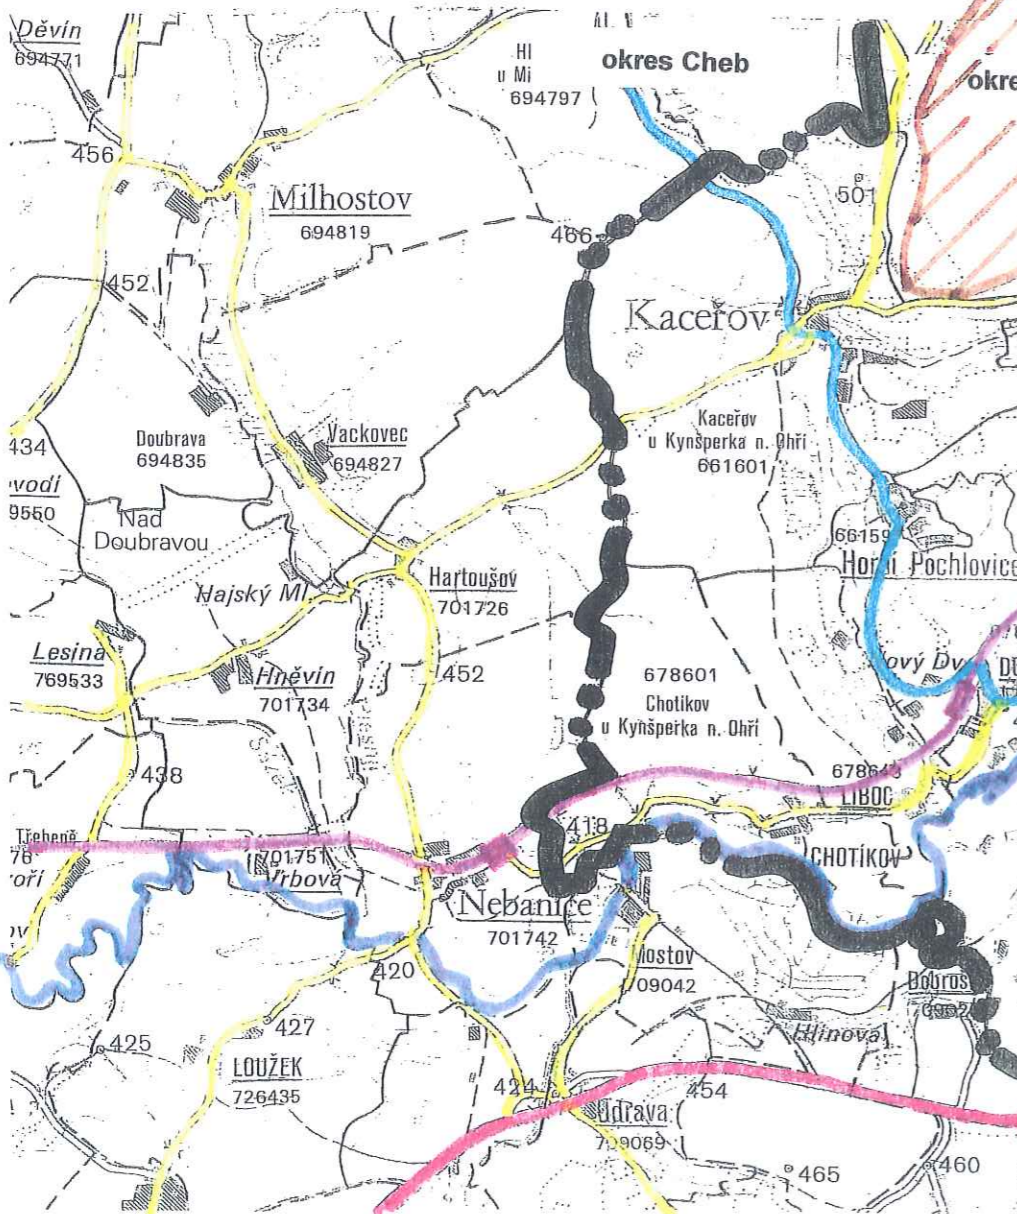

ŠABINA

Územní plán - část odůvodnění

LEGENDA

STAV	NÁVRH	
		hranice okresů Cheb a Sokolov
		hranice správního území obce Šabina
		obec Šabina
		hranice CHKO Slavkovský les
		silnice I./6
		silnice II. třídy
		silnice III. třídy
		rychlostní komunikace R6 dle ÚP VÚC KSA
		železnice č. 140
		řeka Ohře
		devastované území povrchové těžby hnědého uhlí