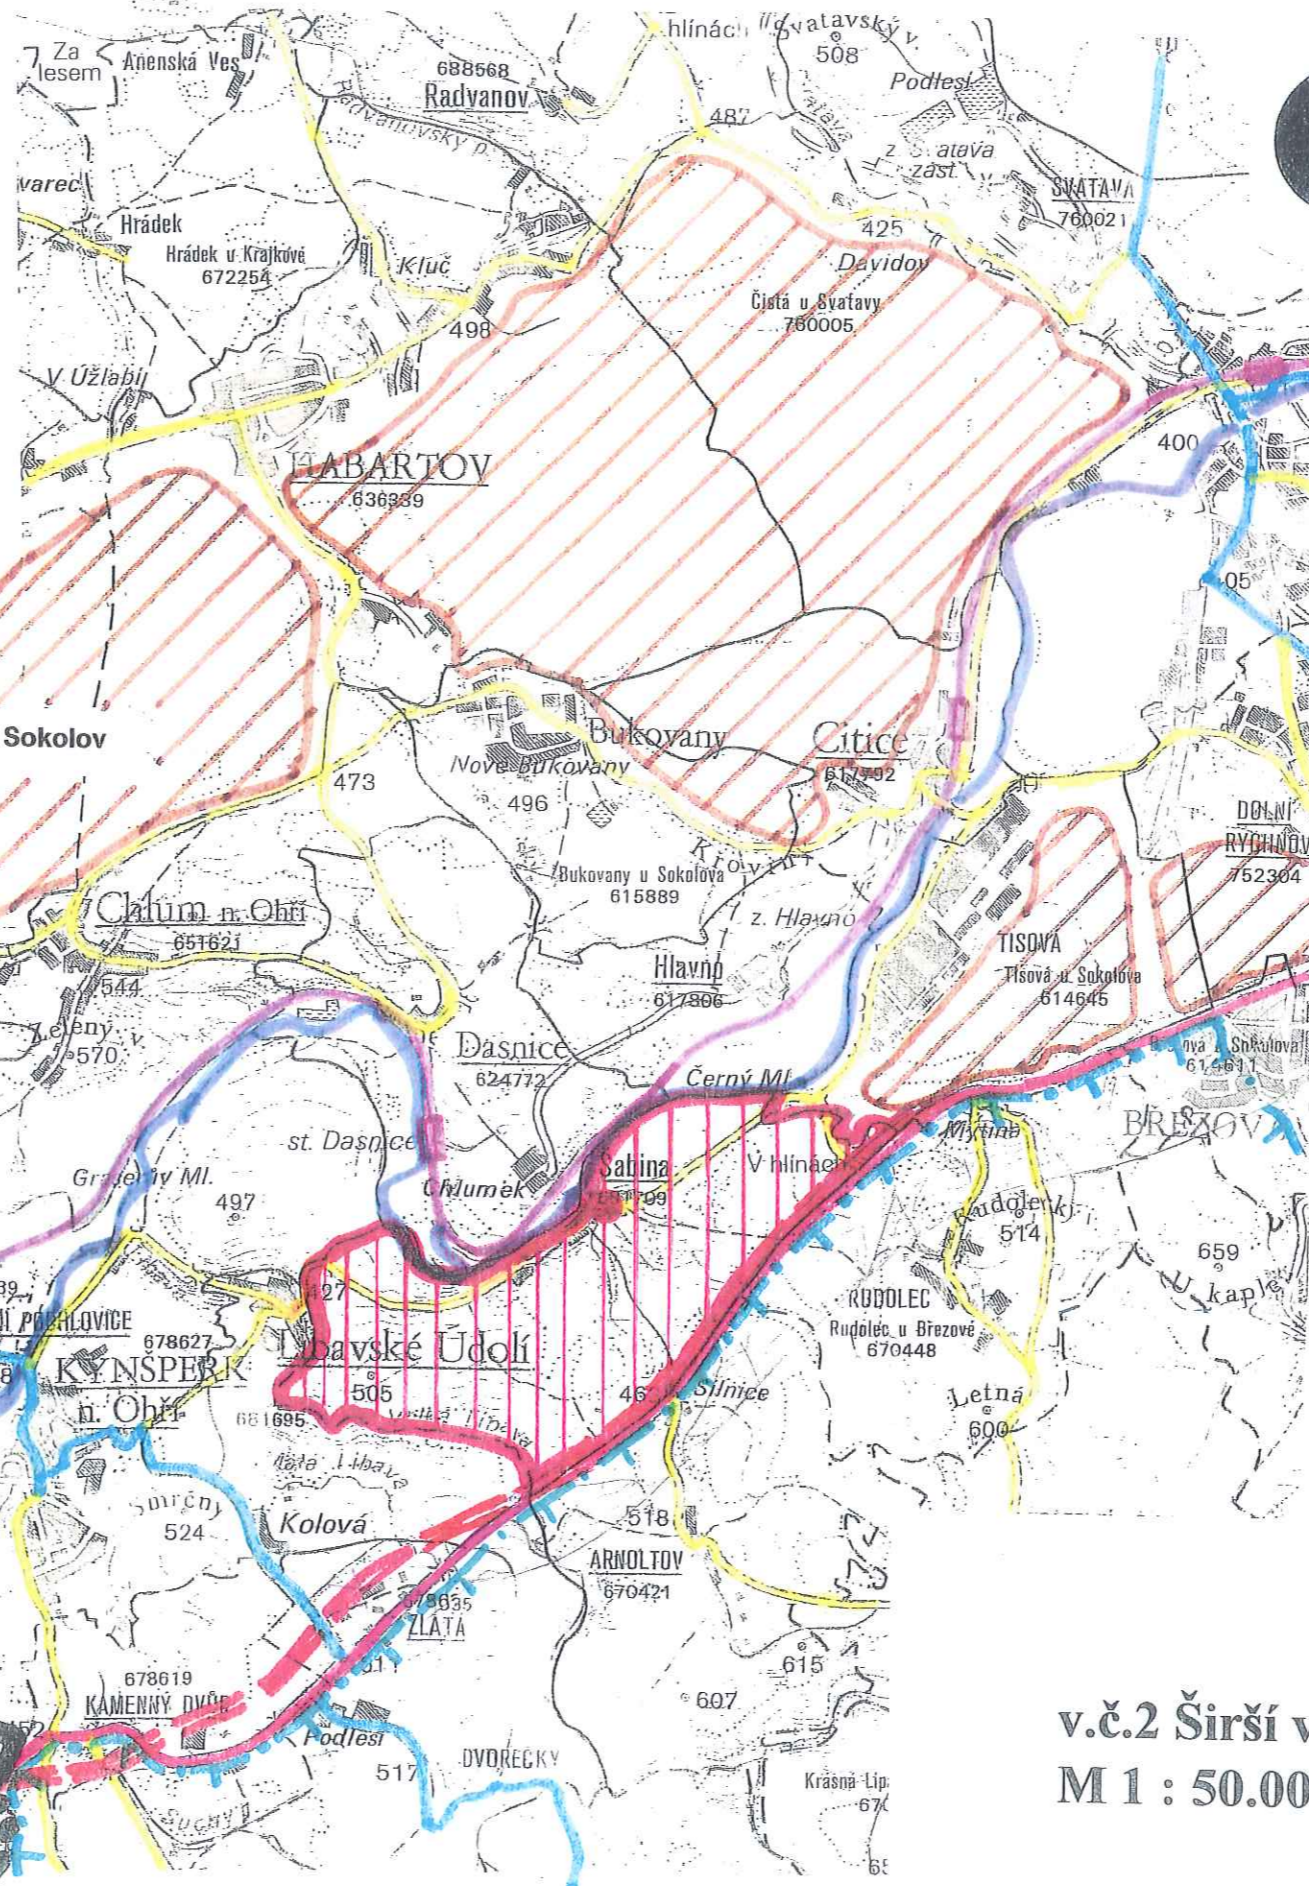

ŠABINA

Územní plán - část odůvodnění

LEGENDA

STAV	NÁVRH	
		hranice okresů Cheb a Sokolov
		hranice správního území obce Šabina
		obec Šabina
		hranice CHKO Slavkovský les
		silnice I./6
		silnice II. třídy
		silnice III. třídy
		rychlostní komunikace R6 dle ÚP VÚC KSA
		železnice č. 140
		řeka Ohře
		devastované území povrchové těžby hnědého uhlí

12.XII.2008

(Handwritten signature)

v.č.2 Širší vztahy
M 1 : 50.000