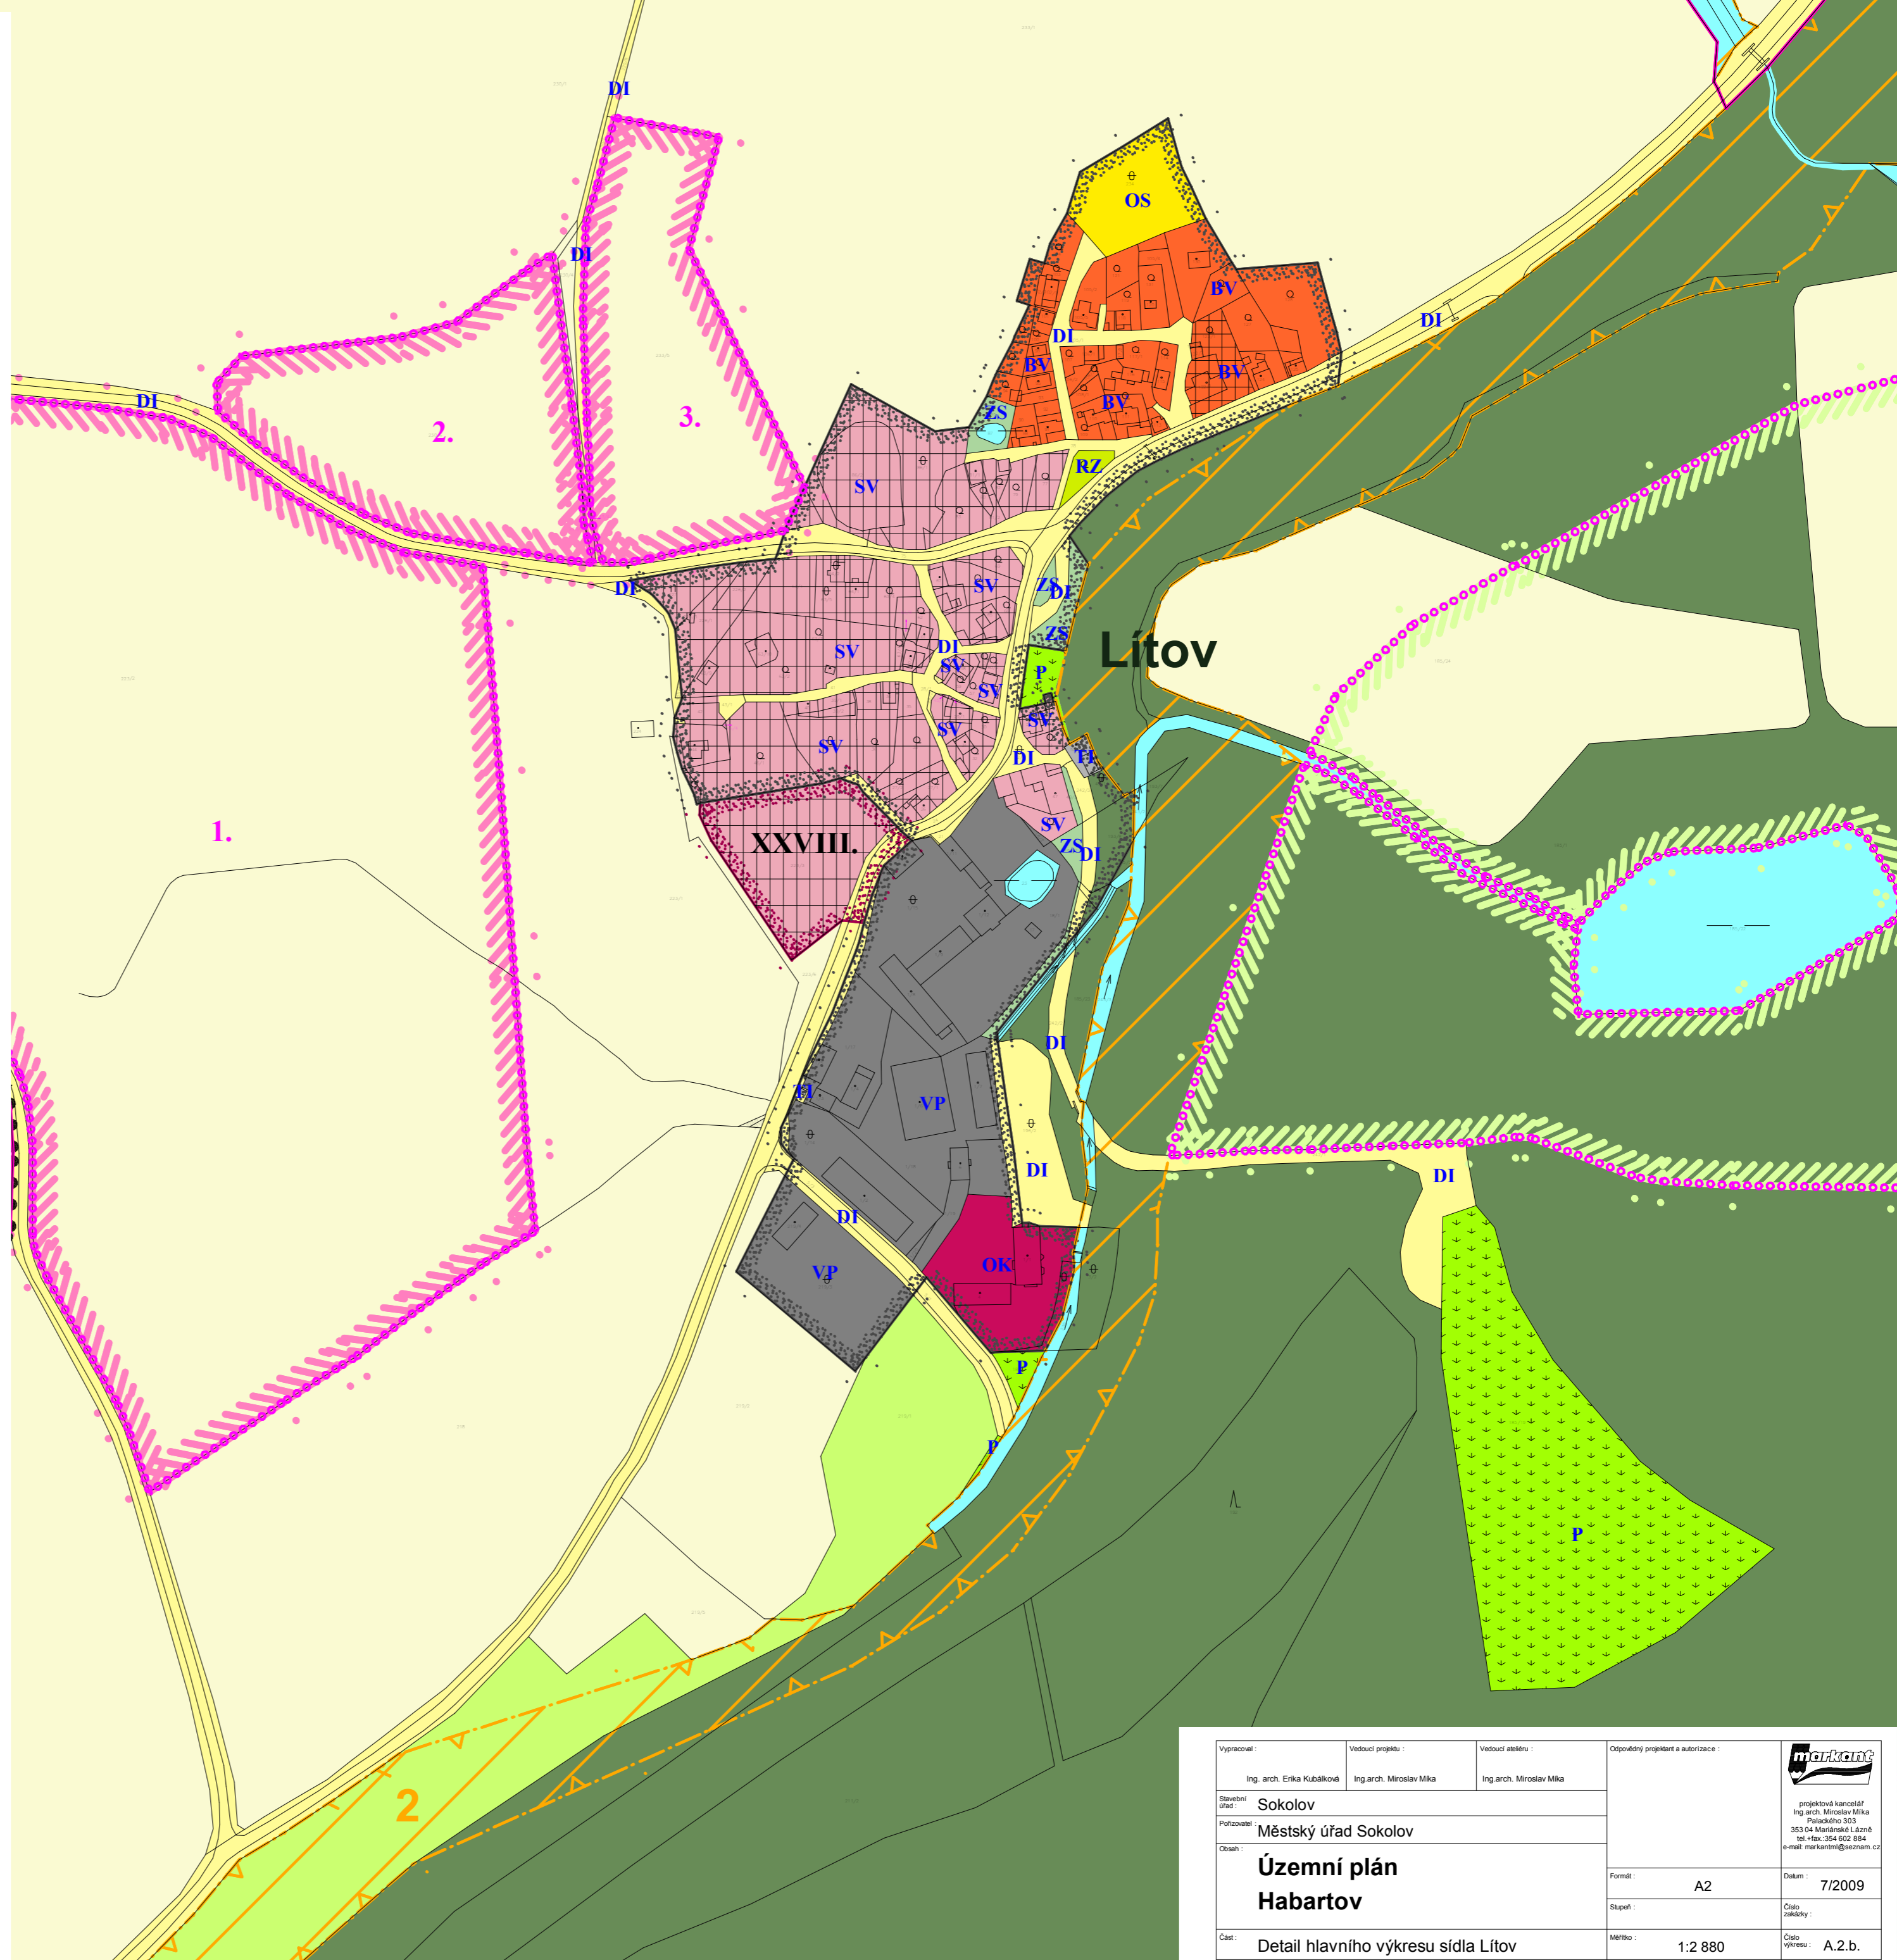

Legenda

Stav	Návrh	
		Hranice řešeného území
		Hranice zastavěného území ke dni 18.7.2007
		Zastavitelné plochy
		Hranice katastrálních území
		Hranice územní rezervy

Stav	Návrh	
		Regionální biocentrum
		Regionální biokoridor
		Místní biocentrum
		Místní biokoridor

Plochy s rozdílným způsobem využití

Stabilizované plochy	Plochy změn	Územní rezervy	
			Plochy bydlení vesnického
			Plochy bydlení individuálního
			Plochy bydlení městského
			Plochy bydlení specifického
			Plochy smíšené obytné vesnického typu
			Plochy smíšené obytné městského typu
			Plochy občanského vybavení nekomerční
			Plochy občanského vybavení komerční
			Plochy občanského vybavení specifického - rozhledna
			Plochy občanského vybavení specifického - přístaviště
			Plochy občanského vybavení sportu
			Plochy výroby drobné a řemeslné
			Plochy výroby průmyslové
			Plochy technické infrastruktury
			Plochy rekreace hromadné
			Plochy rekreace hromadné - koupaliště
			Plochy rekreace individuální
			Plochy rekreace zahrádkářských osad
			Plochy zeleně sídelní
			Plochy zeleně hřbitovů
			Plochy dopravní infrastruktury
			Plochy zemědělské - orná půda
			Plochy zemědělské - zahrady
			Plochy zemědělské - trvalý travní porost
			Plochy lesní
			Plochy vodní a vodohospodářské - vodoteč, vodní plocha, mokřina
			Plochy přírodní
			Plochy smíšené krajinné zóny - golf
			Plochy smíšené krajinné zóny - sportovní
			Plochy smíšené krajinné zóny - výzkumné
			Plochy smíšené krajinné zóny - lesoparku

Vypracoval:	Ing. arch. Erika Kubáková	Vedoucí projektu:	Ing. arch. Miroslav Míka	Vedoucí ateliéru:	Ing. arch. Miroslav Míka	Odpovědný projektant a autorizace:	
Stavební území:	Sokolov						
Projektoval:	Městský úřad Sokolov						
Obsah:	Územní plán Habartov						
Formát:	A2					Datum:	7/2009
Stupeň:						Číslo zakázky:	
Část:	Detail hlavního výkresu sídla Lítov					Měřítko:	1:2 880
						Číslo výkresu:	A.2.b.