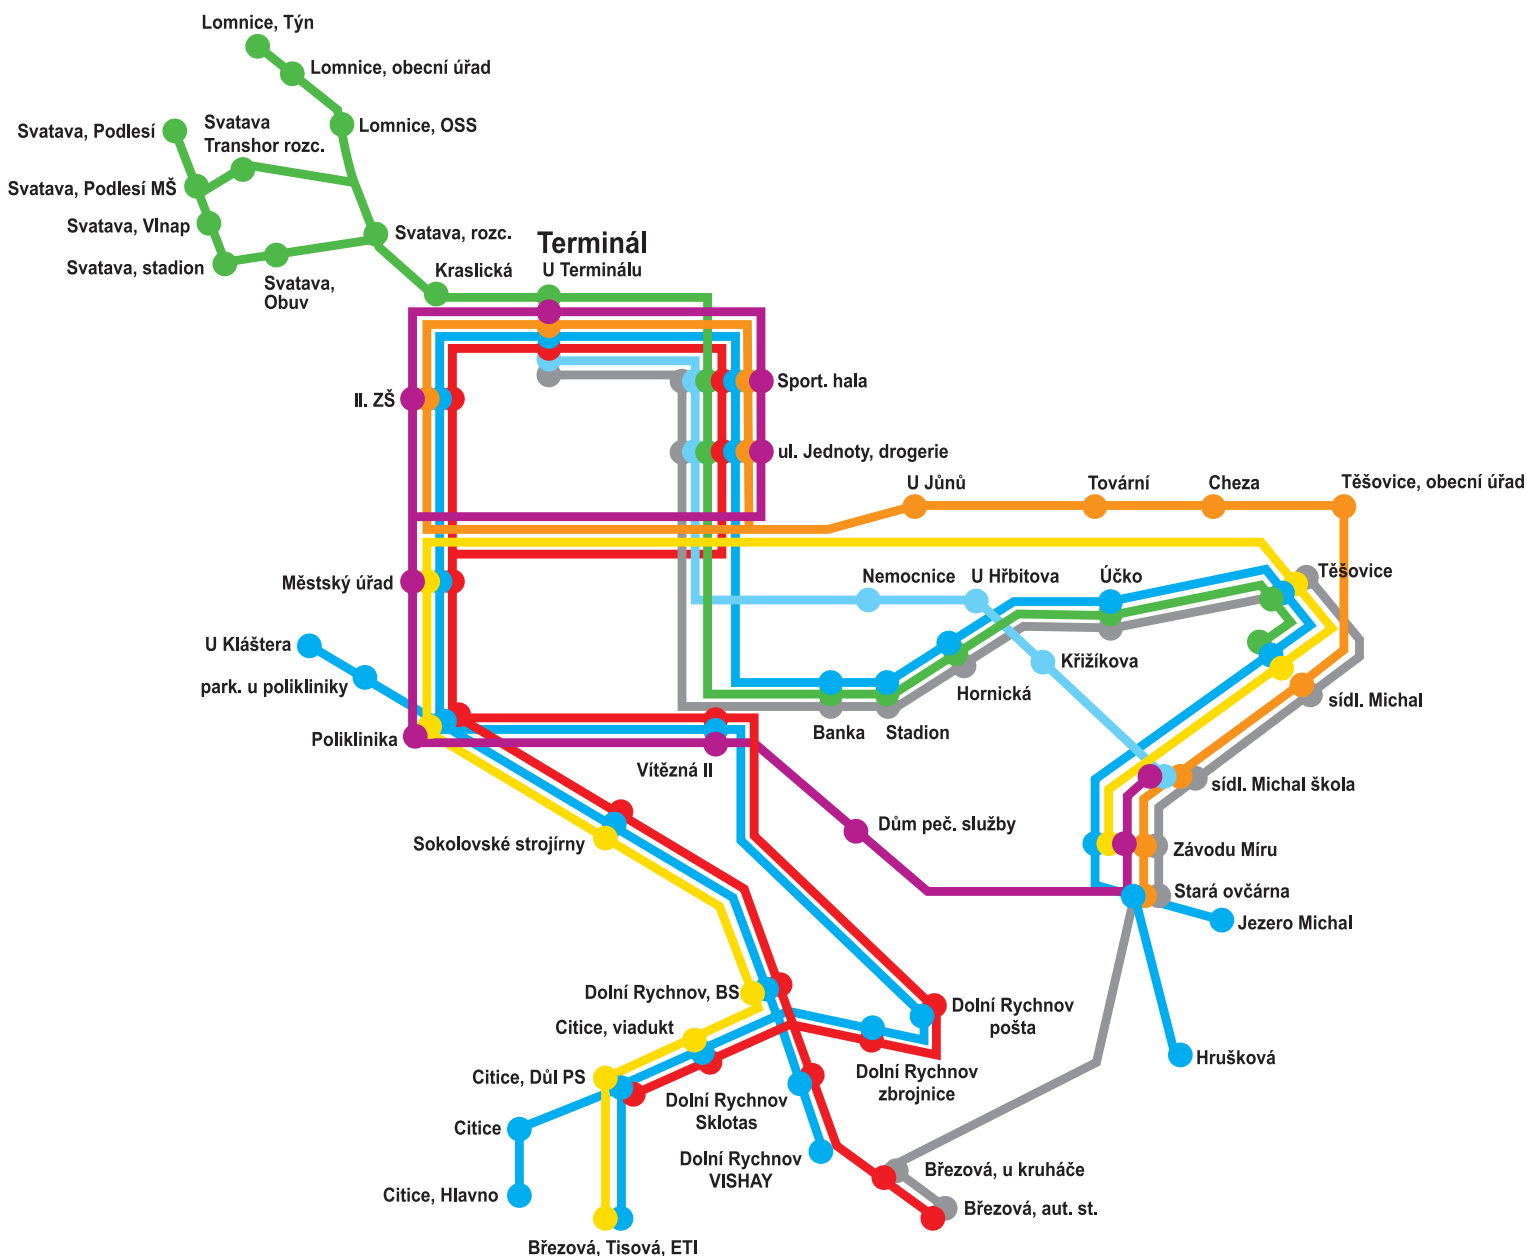

SCHÉMA VEDENÍ LINEK MHD SOKOLOV

Telefon: +420 352 666 994 • E-mail: ligneta@ligneta.cz • www.ligneta.cz

- Linka 1 Březová - Dolní Rychnov - Sokolov, Terminál - Dolní Rychnov - Březová
- Linka 2 Lomnice - Svatava - Sokolov, Terminál
- Linka 3 Sokolov - Hrušková - Sokolov, Závodu Míru - Sokolov, Terminál - Tisová, ETI
- Linka 4 Sokolov, sídl. Michal - Těšovice - Sokolov, Terminál - Těšovice - Sokolov, sídl. Michal
- Linka 5 Sokolov, Závodu Míru - Sokolov, sídl. Michal - Sokolov, Městský úřad - Tisová, ETI
- Linka 6 Sokolov, sídl. Michal, škola - Vítězná II - Sokolov, Terminál - Vítězná II - Sokolov, sídl. Michal, škola
- Linka 7 Březová - Sokolov, sídl. Michal - Sokolov, Terminál
- Linka 33 Sokolov, Terminál - Sokolov, nemocnice - Sokolov, sídl. Michal